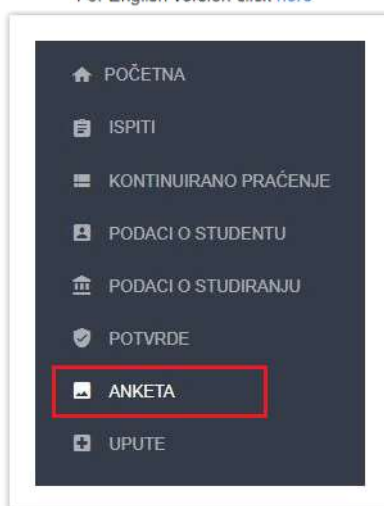

Ulaz

For English version click [here](#)