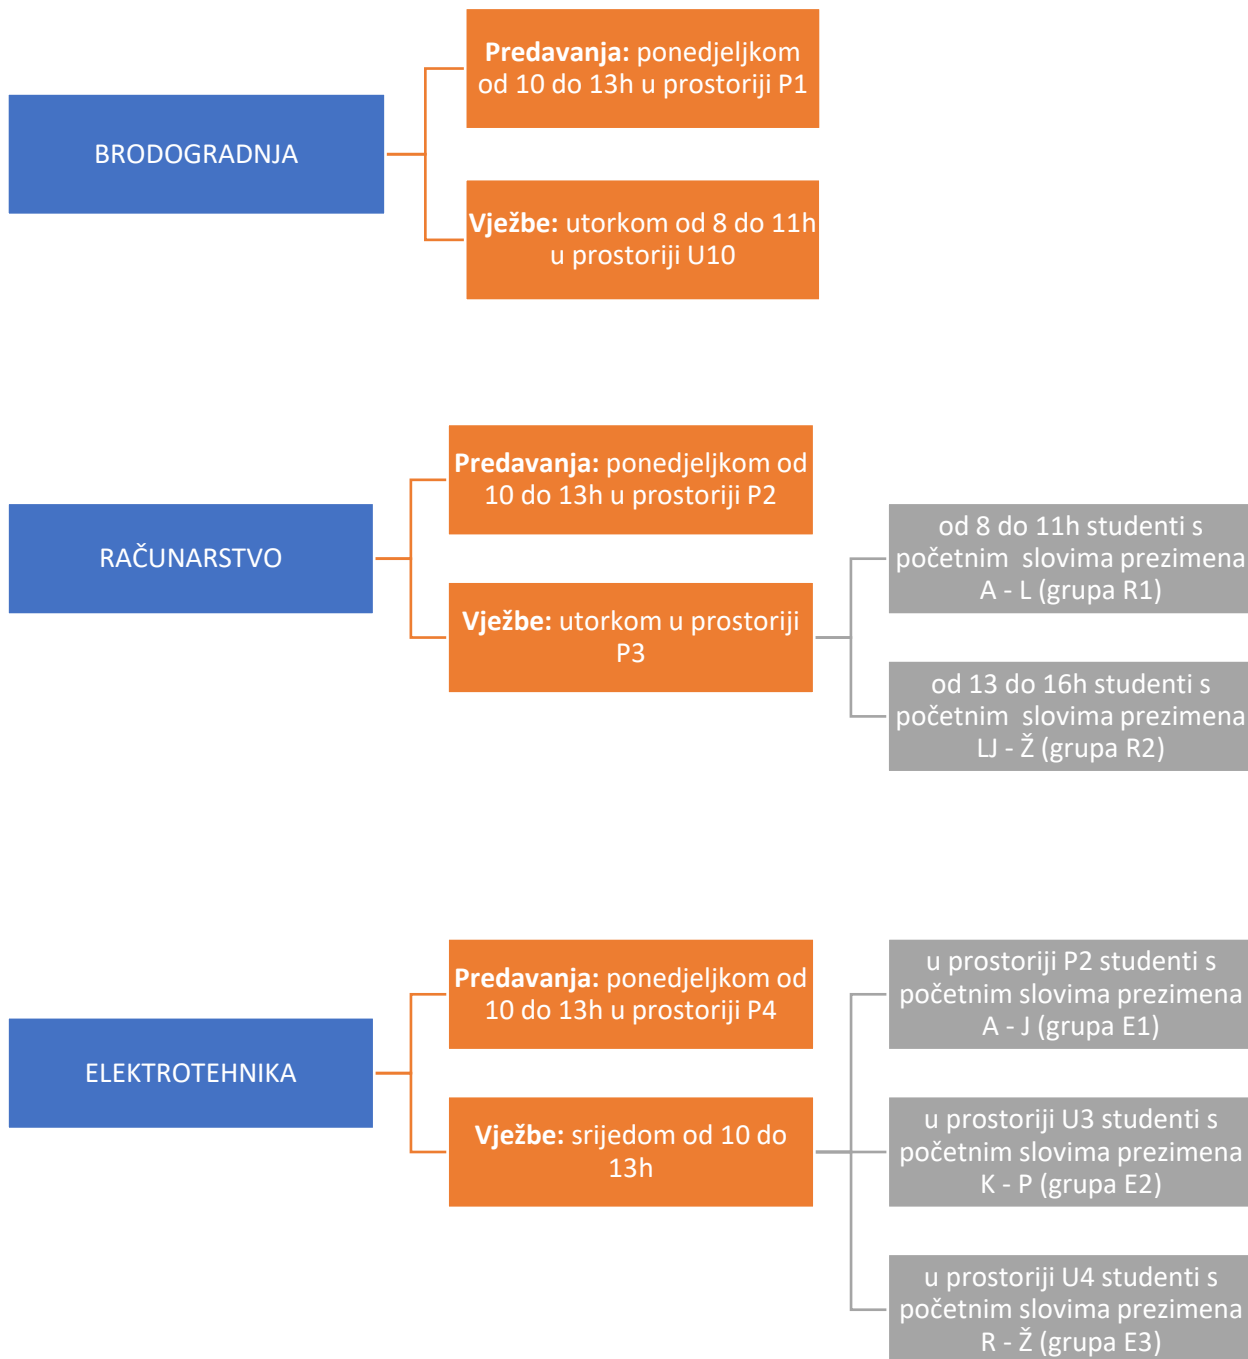

MATEMATIKA I – AK. GOD. 2022./23.
Raspored održavanja nastave u zimskom semestru

STROJARSTVO

Predavanja: ponedjeljkom od 10 do 13h

u prostoriji P1 studenti s početnim slovima prezimena A - K
(grupa M1)

u prostoriji U10 studenti s početnim slovima prezimena L - Ž
(grupa M2)

Vježbe: utorkom od 8 do 11 h

u prostoriji U10 studenti s početnim slovima prezimena A - B
(grupa A1)

u prostoriji U12 studenti s početnim slovima prezimena C - K
(grupa A2)

u prostoriji U3 studenti s početnim slovima prezimena L - P
(grupa A3)