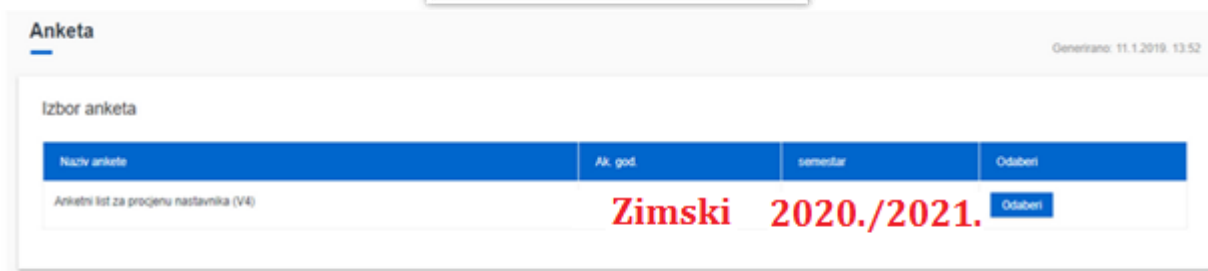

Ulaz

For English version click [here](#)