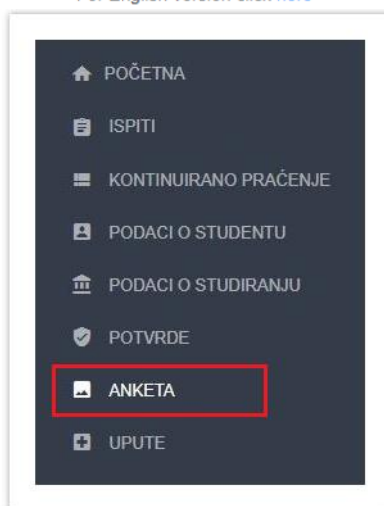

# Poštovane studentice i studenti !

Pozivamo vas da ispunite anketu o vrednovanju nastave odslušanih kolegija zimskog semestra 2020./2021. koji se izvode na Tehničkom fakultetu Sveučilišta u Rijeci.

Anketi možete pristupiti s osobnih računala na [www.isvu.hr/studomat](http://www.isvu.hr/studomat) od

**01.02.2021.**

Ulaz

For English version click [here](#)

**Upute na:**

<https://wiki.srce.hr/pages/viewpage.action?pageId=27689158>

Molimo studentice i studente za iskreno i dobronamjerno odgovaranje na pitanja ankete čime ćete dati svoj prilog usavršavanju sustava kvalitete.